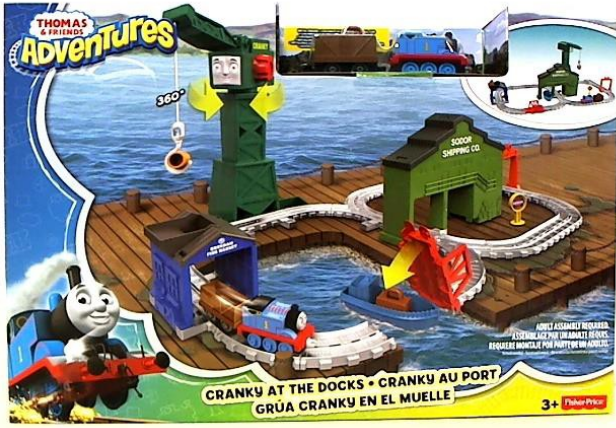

ŚWIAT MALUSZKA

ŚWIAT MALUSZKA

ŚWIAT MALUSZKA

MĘSKI ŚWIAT

Fisher-Price

Y5595 Rev N Go Disney Planes Ast.

MĘSKI ŚWIAT

MĘSKI ŚWIAT

BBY28 MTK PlaySet ASSt.

Y8130 MTK Figure Pack ASSt.

MĘSKI ŚWIAT

KOMPAKTOWY ROZMIAR

DUŻA SIŁA WYRZUTU MIMO MAŁEGO ROZMIARU

DZIEWCZĘCY ŚWIAT

DZIEWCZĘCY ŚWIAT

DZIEWCZĘCY ŚWIAT